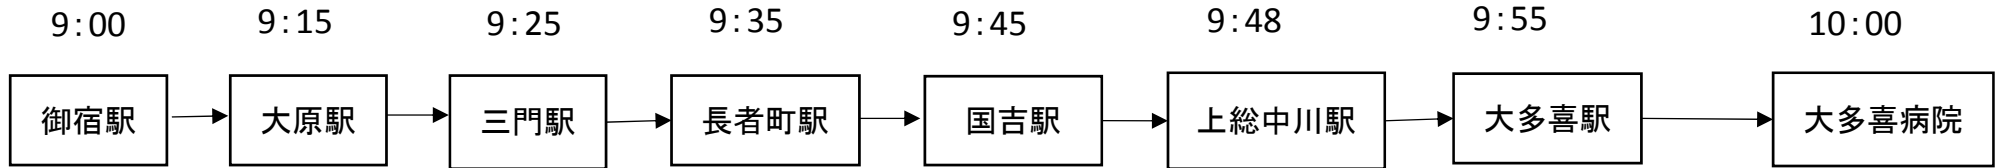

# ○送迎バスルートについて

## (1) 朝の送迎ルート

(平成26年6月2日より)